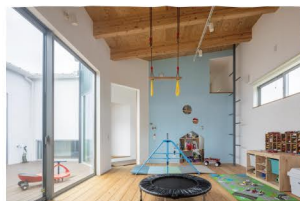

子育てのしやすい間取り

造作コの字キッチンのあるLDK。料理をしながらリビング・中庭・土間・水回りを見渡せます。子供達がどこにいるかが気配でわかる、安心の間取りです。

一階で家事が完結！

LDK、水回り、ファミクロを1階にまとめた間取り。洗濯物は中庭で干すことで、短い動線で家事が完結します。2階に寝室、子供部屋、ワークスペースを設けました。

《お申し込み・注意事項》

ご見学は完全予約制です。原則1時間に1組様のみのご案内とさせていただきます。

大切な家族が暮らす所だから床や壁を体に優しい素材に。

自由な間取り

成長していく家族に合わせて家も一緒に変化します。

ソラマドキッチン

自由に選べる造作キッチン。家族が自然と集まります。

たっぷりの太陽の光

開放的で気持ちのいい家作りはソラマドの得意分野です。