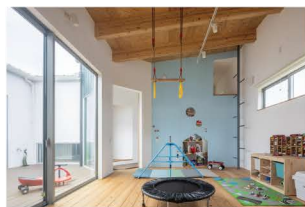

自由な間取り

子どもたちが小さいうちは一つのお部屋で皆で遊ぼう。大きくなったら、その時に仕切るか考えよう。成長していく家族に合わせて家も一緒に進化していきます。