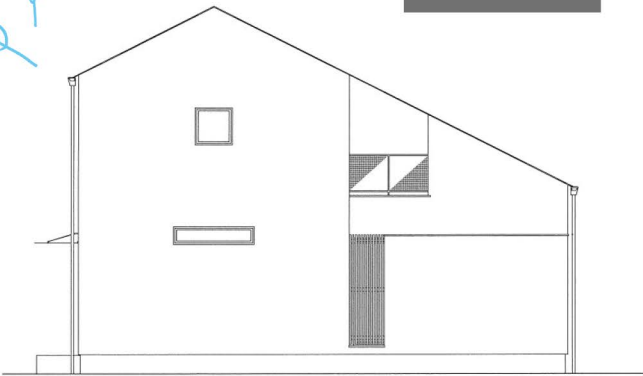

たっぷりの太陽の光

空からの光を取り込む大きな窓や、取り込んだ光を反射して、お部屋を照らす漆喰の壁。太陽の光で明るい気持ちのいいお家作りはソラマドの得意分野。

見学会場

完成見学会開催

2/6.7 sat. sun 10:00-17:00

外観イメージ

開催場所：千葉県松戸市 Nさま邸
(詳細住所は、ご予約完了後にお伝え致します。)

—お引渡し前、出来たてほやほやのお家です。—

【敷地面積49坪 / 延床面積30坪 2階建て】

今回で紹介するソラマドは、延床面積30坪のコンパクトな大きさでありながら、開放感・プライバシー・便利な生活動線が実現されたお家です。外壁で囲まれたウッドデッキの中庭は、壁の一部を木製格子の扉に。中庭にキッチン・リビングが面しているので、外遊びをするお子様を見ながらお料理をすることが出来ます。また、リビングは吹き抜けになっていて開放感も抜群。中庭から入ってくる日差しも相まって、明るくて居心地のいい空間が広がっています。

二階には、お子様がベッドとしても使える吊り床やロフトスペースを採用。ロフトに繋がる壁面は、将来ボルダリングスペースになる予定です。他にも、ソラマドならではの造作コの字型キッチンや、サニタリースペースと繋がっているファミリークローゼット、3帖の小上がり畳スペース、一階で完結できる家事動線など、暮らしやすさの工夫と大人も子供もワクワクする工夫が詰まった明るいお家です。

お申込み

締切日：2/3(水) 先着：7組様(各日)