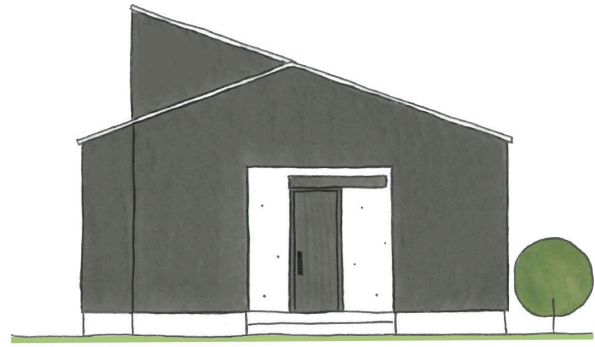

青空と暮らすデザイン住宅“ソラマドの家”

暮らしの見学会 開催

4/27_(土) 28_(日) 茨城県つくば市 10:00～17:00

写真は見学会場ではありません

実際に住んでいるお家をご案内します！

暮らしの見学会

4月27日(土)・28日(日)

開催場所 - 茨城県つくば市

※詳細住所は、ご予約完了後にお伝えします

予約締切 - 4月24日(水)

先着組数 - 12組様限定 ※1時間に1組様のみご案内

敷地91坪 / 延床28坪 / 平屋建て

東西に長い土地に建つ、横長の平屋。実際にお住まいのお家で、建物の中央には広い中庭があります。その中庭を「コ」の字型に囲むように生活空間が配置されており、細長い土地でも家中に太陽の光が差し込みます。

見所ポイント①

天井が高く開放的なLDK

勾配天井で梁を出したLDK。高い位置に大きな窓を配置して十分な採光を確保しました。LDKは中庭に隣接しており、中庭側の窓からも光と風が入ります。

見所ポイント②

幅広の造作「コ」の字型キッチン

モデルハウスよりも作業カウンターの幅が広めに設計された、造作コの字型キッチン。カウンターの下にはIKEAの引き出し収納がびったりと組み合わされています。

見所ポイント③

仕掛けいっぱいランドリールーム

洗面所・脱衣所・ランドリールームをそれぞれ独立させた間取り。脱衣所とランドリールームを間仕切る収納棚には、洗濯の動線を楽しむ様々な仕掛けを施しました。

※写真は間取りが似ている物件の事例であり、今回の見学会場ではありません