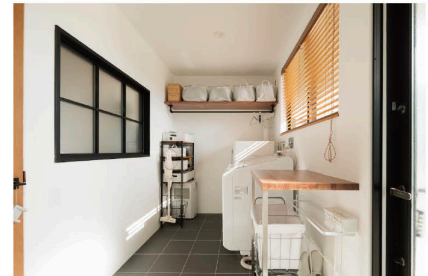

見所ポイント②

幅広の造作「コ」の字型キッチン

モデルハウスよりも作業カウンターの幅が広めに設計された、造作コの字型キッチン。カウンターの下にはIKEAの引き出し収納がびったりと組み合わされています。

見所ポイント③

仕掛けいっぱいランドリールーム

洗面所・脱衣所・ランドリールームをそれぞれ独立させた間取り。脱衣所とランドリールームを間仕切る収納棚には、洗濯の動線を楽しむ様々な仕掛けを施しました。

※写真は間取りが似ている物件の事例であり、今回の見学会場ではありません