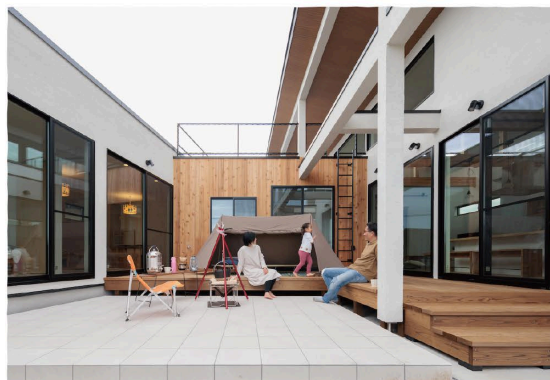

敷地面積105坪(349㎡)
延床面積32坪(107㎡)

会場：栃木県佐野市小中町2009-8

スタッフ特製 /
焼き芋・燻製・焼きマッシュマロ
をご用意してお待ちしております！
※材料無くなり次第配布終了

- 北関東自動車道ご利用の場合
「佐野田沼 IC」から約3 km
 - 東北自動車道をご利用の場合
「佐野藤岡 IC」から約10 km
- 駐車場はモデルハウス敷地内を
ご利用いただけます。

← 佐野モデルハウス
詳細はこちら