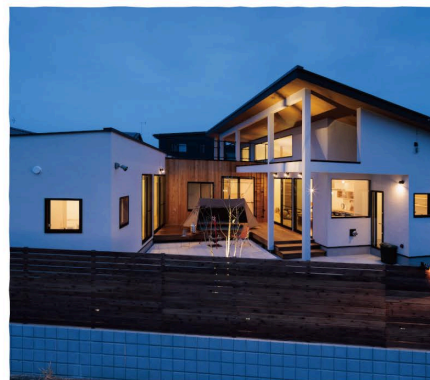

 soramado

来場予約不要！
どなたでも
お気軽にどうぞ

佐野モデルハウス 最終見学会

11/25sat.-26sun. 栃木県佐野市小中町 2009-8

この度、ソラマド佐野モデルハウスは、新しいオーナー様へお譲りをする運びとなりました。
2023年11月26日（日）を以て佐野モデルハウスの見学は終了とさせていただきます。

11/25[±]・26^日 10:00~17:00
佐野モデルハウス最終見学会

敷地面積105坪(349㎡)
延床面積32坪(107㎡)

会場：栃木県佐野市小中町2009-8

スタッフ特製 /
焼き芋・燻製・焼きマッシュマロ
をご用意してお待ちしております！
※材料無くなり次第配布終了

- 北関東自動車道ご利用の場合
「佐野田沼 IC」から約3 km
 - 東北自動車道をご利用の場合
「佐野藤岡 IC」から約10 km
- 駐車場はモデルハウス敷地内を
ご利用いただけます。

← 佐野モデルハウス
詳細はこちら